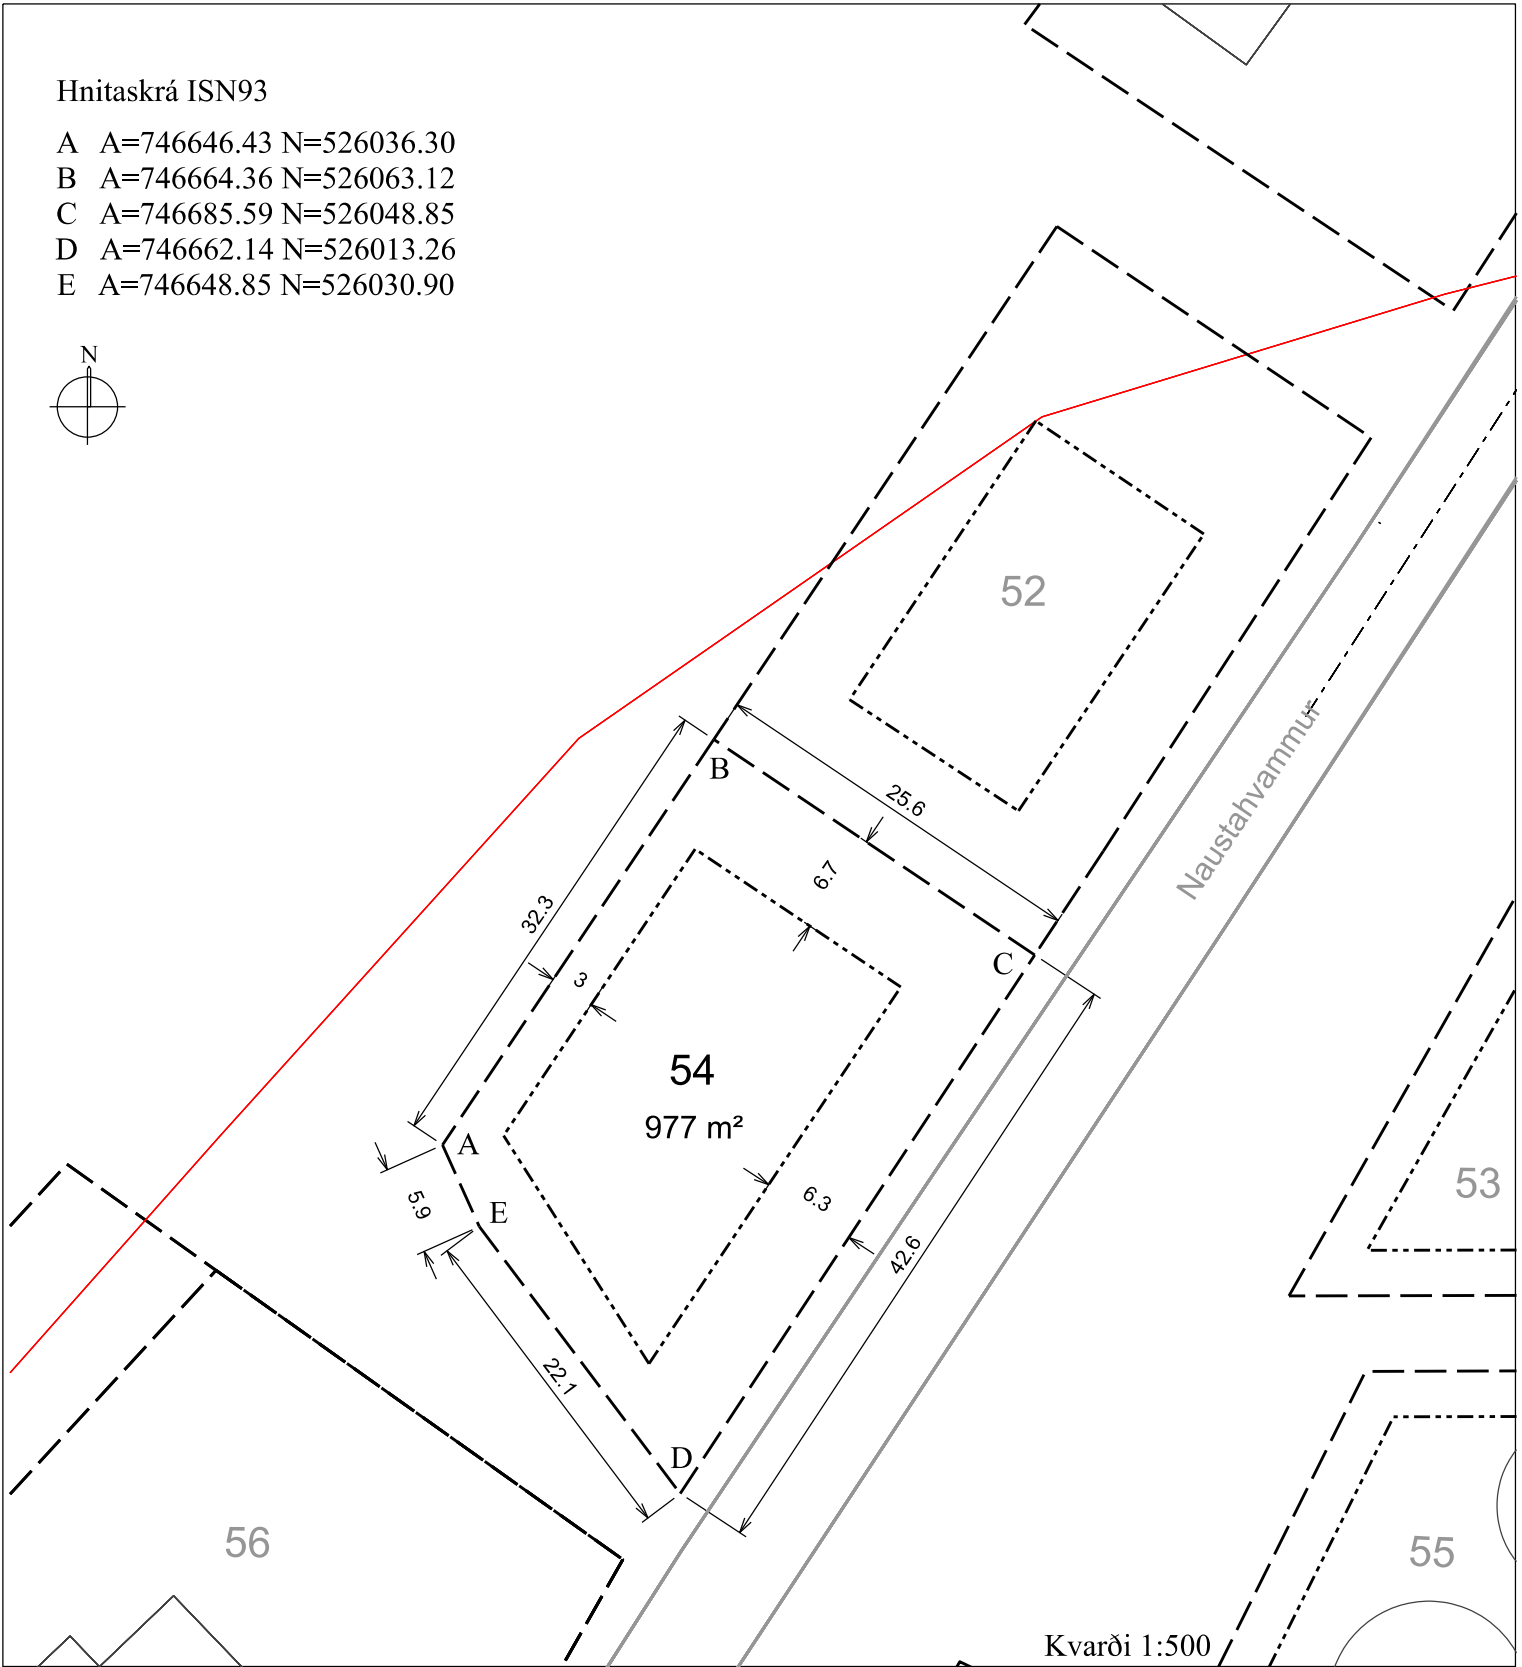

Hnitaskrá ISN93

- A A=746646.43 N=526036.30
- B A=746664.36 N=526063.12
- C A=746685.59 N=526048.85
- D A=746662.14 N=526013.26
- E A=746648.85 N=526030.90

Skýringar:

-  Lóðarmörk
-  Byggingarreitur
-  Mörk akbrautar
-  Hættumatslína C

977 m² Stærð lóðar

54 Númer lóðar

 Myndmæld/innmæld hús

Naustahvammur 54

Landnr. L155641
740 Fjarðabyggð

Lóðarblað

Fjarðabyggð
Umhverfis- og skipulagssvið

Dags.